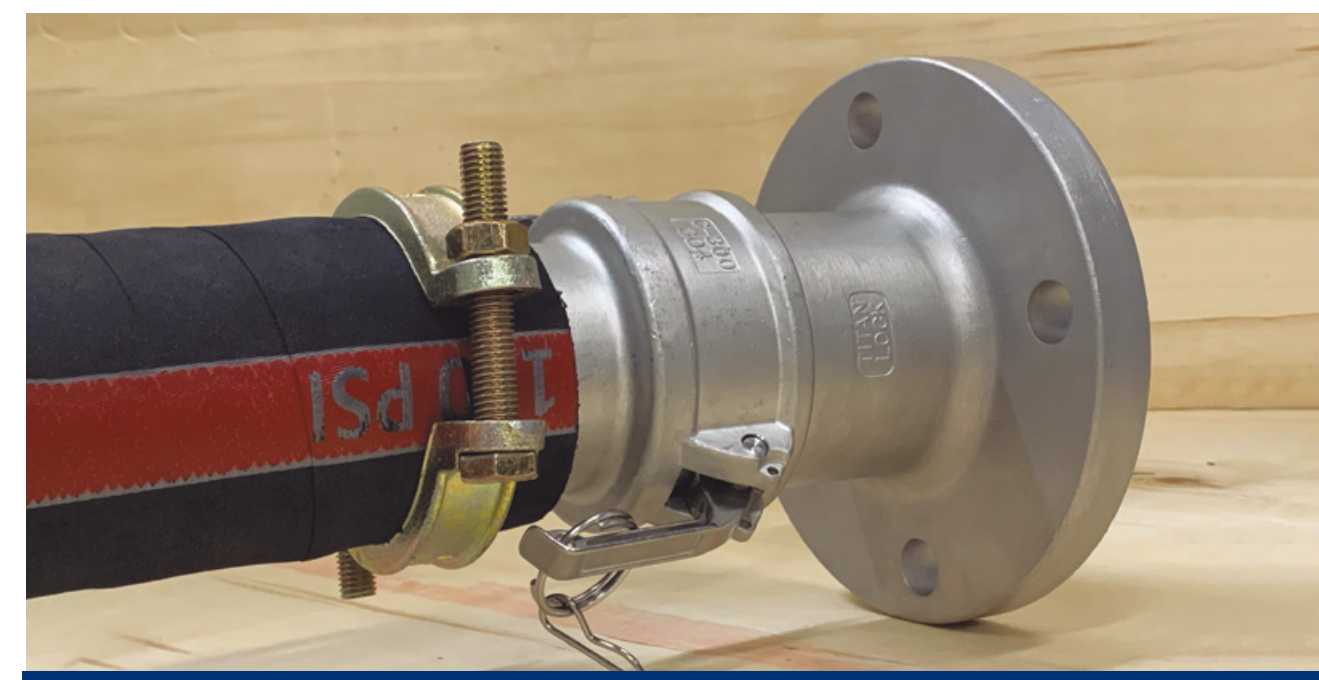

Камлоки с фланцем: ниппель FA

Размер		Артикул	
Дюйм	мм	алюминий	нерж. сталь 304
¾"	20	TL75FAAL	TL75FASS
1"	25,4	TL100FAAL	TL100FASS
1 ½"	38	TL150FAAL	TL150FASS
2"	51	TL200FAAL	TL200FASS
2 ½"	65	TL250FAAL	TL250FASS
3"	76	TL300FAAL	TL300FASS
4"	102	TL400FAAL	TL400FASS
5"	125	TL500FAAL	TL500FASS
6"	152	TL600FAAL	TL600FASS

Переходник Тип DD: розетка D - розетка D

Размер		Артикул	
Ниппель	ниппель	алюминий	нерж. сталь 304
1	1	TL100DDAL	TL100DDSS
1	1 ½	TL1015DDAL	TL1015DDSS
1	2	TL1020DDAL	TL1020DDSS
1 ¼	1 ¼	TL125DDAL	TL125DDSS
1 ½	1 ½	TL150DDAL	TL150DDSS
1 ½	2	TL1520DDAL	TL1520DDSS
2	2	TL200DDAL	TL200DDSS
2	3	TL2030DDAL	TL2030DDSS
2	4	TL2040DDAL	TL2040DDSS
2 ½	3	TL2530DDAL	TL2530DDSS
2 ½	4	TL2540DDAL	TL2540DDSS
3	1 ½	TL3015DDAL	TL3015DDSS
3	3	TL300DDAL	TL300DDSS
3	4	TL3040DDAL	TL3040DDSS
4	4	TL400DDAL	TL400DDSS
4	5	TL4050DDAL	TL4050DDSS
4	6	TL4060DDAL	TL4060DDSS
5	5	TL500DDAL	TL500DDSS
5	6	TL5060DDAL	TL5060DDSS
6	6	TL600DDAL	TL600DDSS

Камлоки с фланцем: розетка FC

Размер		Артикул	
Дюйм	мм	алюминий	нерж. сталь 304
¾"	20	TL75FCAL	TL75FCSS
1"	25,4	TL100FCAL	TL100FCSS
1 ½"	38	TL150FCAL	TL150FCSS
2"	51	TL200FCAL	TL200FCSS
2 ½"	65	TL250FCAL	TL250FCSS
3"	76	TL300FCAL	TL300FCSS
4"	102	TL400FCAL	TL400FCSS
5"	125	TL500FCAL	TL500FCSS
6"	152	TL600FCAL	TL600FCSS

A

B

C

D

E

F

G

H

I

A

B

C

D

E

F

G

H

I